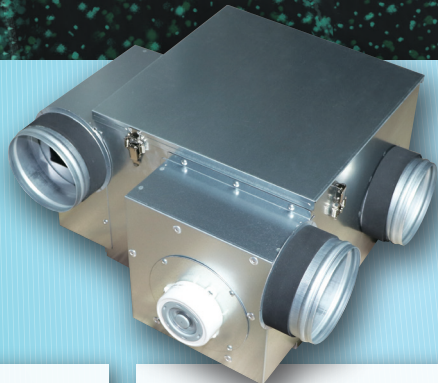

床面からハウスダストをすばやく排気できる換気システム

床面にはアレルギー物質がいっぱい

床面排気の様子を
ご覧いただけます。

24時間全熱交換型換気システム

澄家 DC
- s u m i k a -

臭気も巻き上げずに足元から排気

臭い成分は重く下に落ちる性質があります。
だから、トイレの臭いも床からの排気が効率的です。

一般的な換気システム

澄家シリーズ

排気イメージ

合理的な床面排気