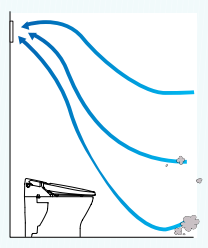

床面からハウスダストをすばやく排気できる換気システム

床面にはアレルギー物質がいっぱい

床面排気の様子を
ご覧いただけます。

24時間全熱交換型換気システム

澄家 DC
- s u m i k a -

臭気も巻き上げずに足元から排気

臭い成分は重く下に落ちる性質があります。
だから、トイレの臭いも床からの排気が効率的です。

一般的な換気システム

澄家シリーズ

排気イメージ

合理的な床面排気